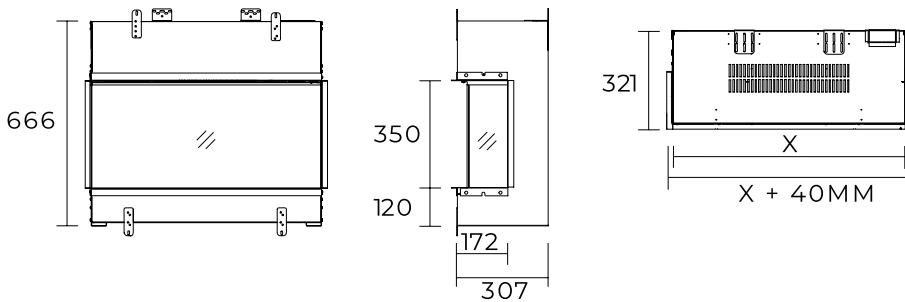

Vivente 75

Vivente 100

Vivente 150

Unit dimensions

All dimensions are in mm

MODEL	ART. NUMBER EAN CODE	DIMENSIONS							
75	211682 / 5011139211682	753	(w)	x	666	(h)	x	172	(d)
100	211712 / 5011139211712	1003	(w)	x	666	(h)	x	172	(d)
150	211743 / 5011139211743	1503	(w)	x	666	(h)	x	172	(d)