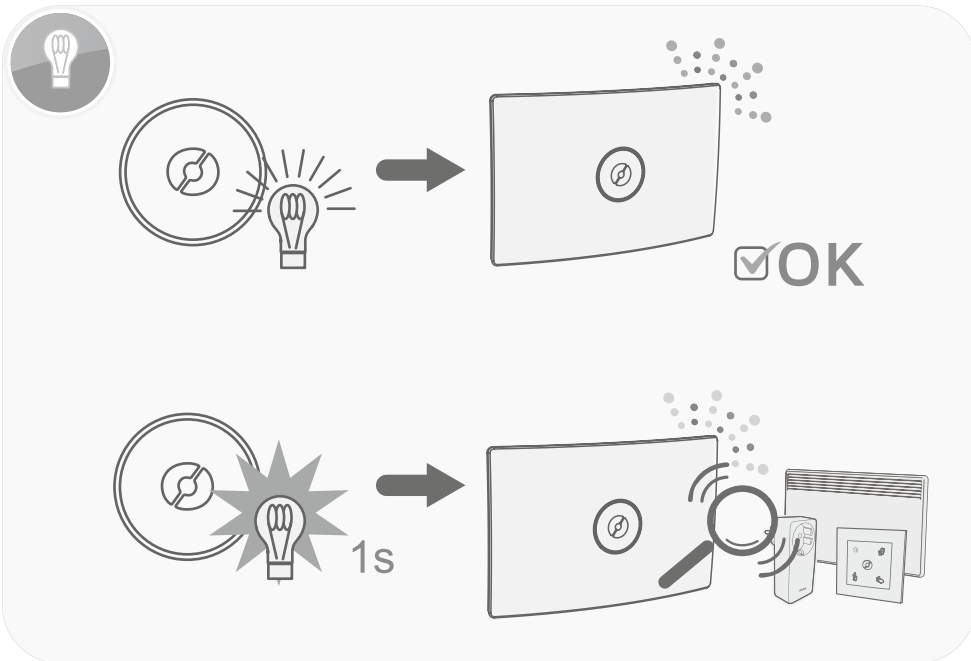

60mm

To urządzenie może być podłączone tylko do zewnętrznego źródła zasilania dostarczonego z urządzeniem.

This unit must only be connected to the external power supply supplied with the equipment

Euro plug	AC / DC adaptor, 100-240V ac / 9Vdc 0.6A DC cable 1.5m w/ 5.5x2.5x12mm plug	YS6-0900600E
-----------	--	--------------