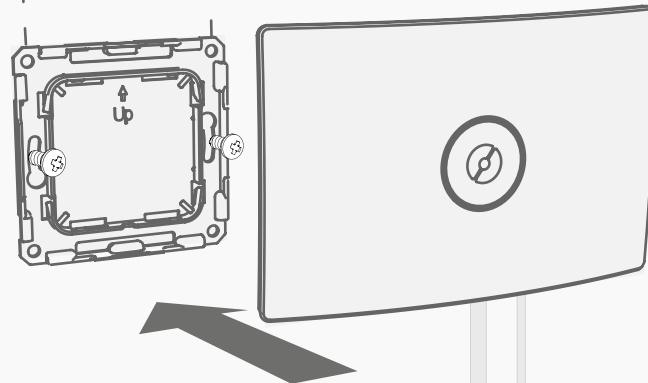

60mm

To urządzenie może być podłączone tylko do zewnętrznego źródła zasilania dostarczonego z urządzeniem.

This unit must only be connected to the external power supply supplied with the equipment

Euro plug	AC / DC adaptor, 100-240V ac / 9Vdc 0.6A DC cable 1.5m w/ 5.5x2.5x12mm plug	YS6-0900600E
-----------	--	--------------