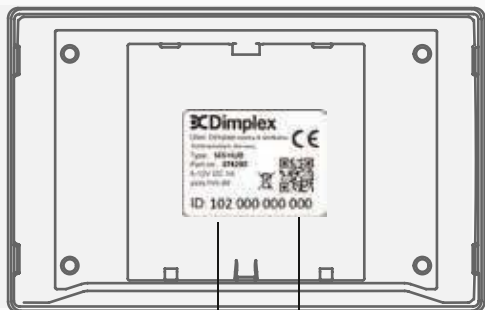

[www.gdhv.pl](http://www.gdhv.pl)

ID

ID code  
ID QR-code

(MicroUSB)  
(RS232)  
Ethernet  
5-12V DC  
(SD mini)

RF 868,4 MHz  
≤10 mW

5-12VDC  
max 300mA

IP20

max +35°C

60mm

To urządzenie może być podłączone tylko do zewnętrznego źródła zasilania dostarczonego z urządzeniem.

This unit must only be connected to the external power supply supplied with the equipment

Euro plug	AC / DC adaptor, 100-240V ac / 9Vdc 0.6A DC cable 1.5m w/ 5.5x2.5x12mm plug	YS6-0900600E
-----------	--	--------------