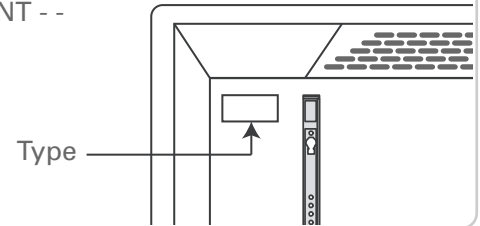

Nobø Connect, Top, Oslo, type: NT - -
Dimplex Top, type: DT - -
Zebra, type: OT - -

Advarsel - Varning - Varoitus - Warning

Må ikke monteres på ovner med luftutslipp på fronten.
Får inte användas på element med luftutsläpp på framsidan.
Älä käytä lämmittimissä, joissa ilmanpoistoaukko edessä.
Do not use on heaters with air outlet on the front.