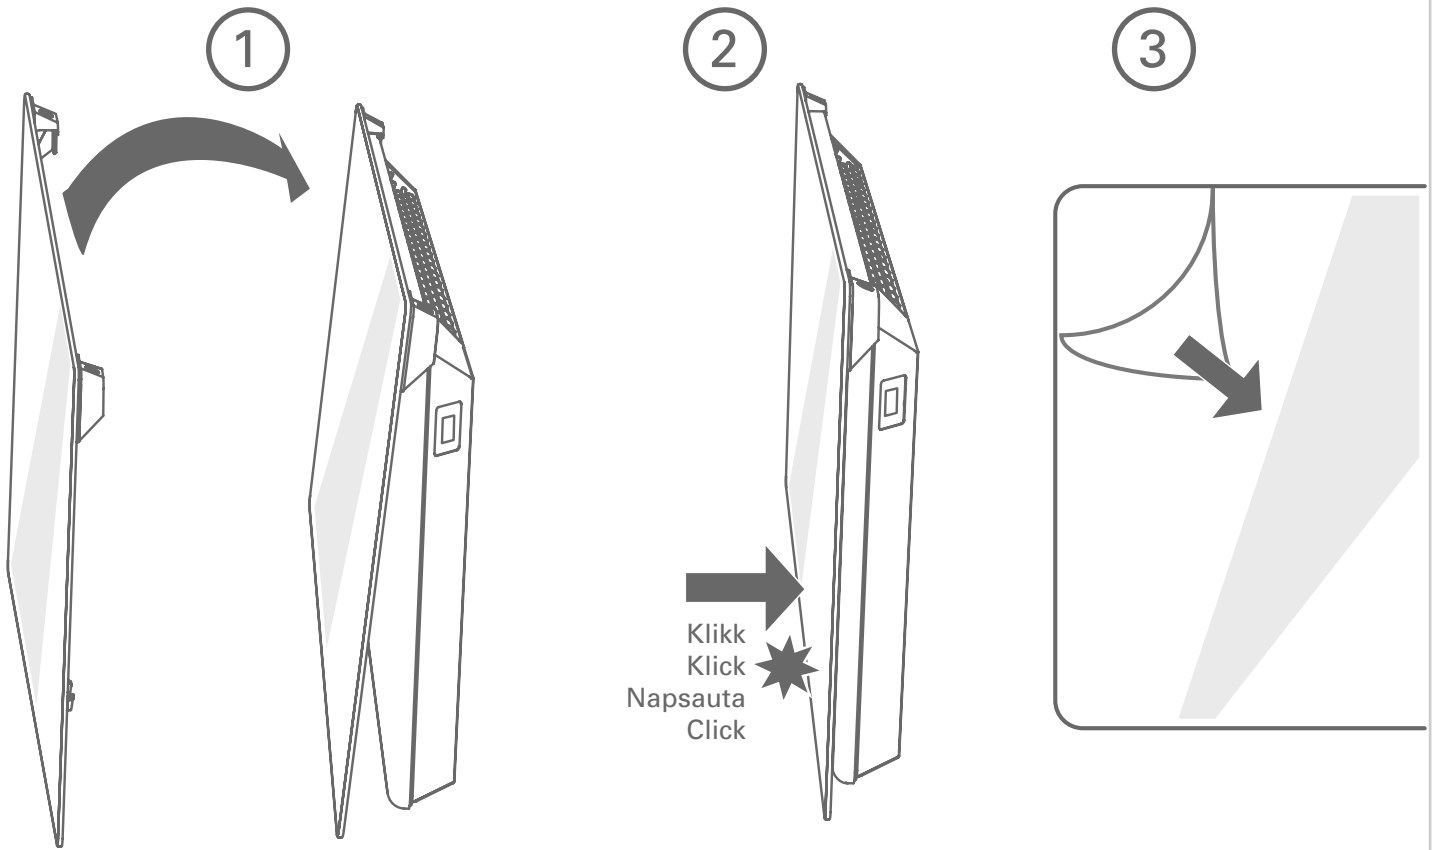

Montasje - Montering - Kokoonpano - Assembly