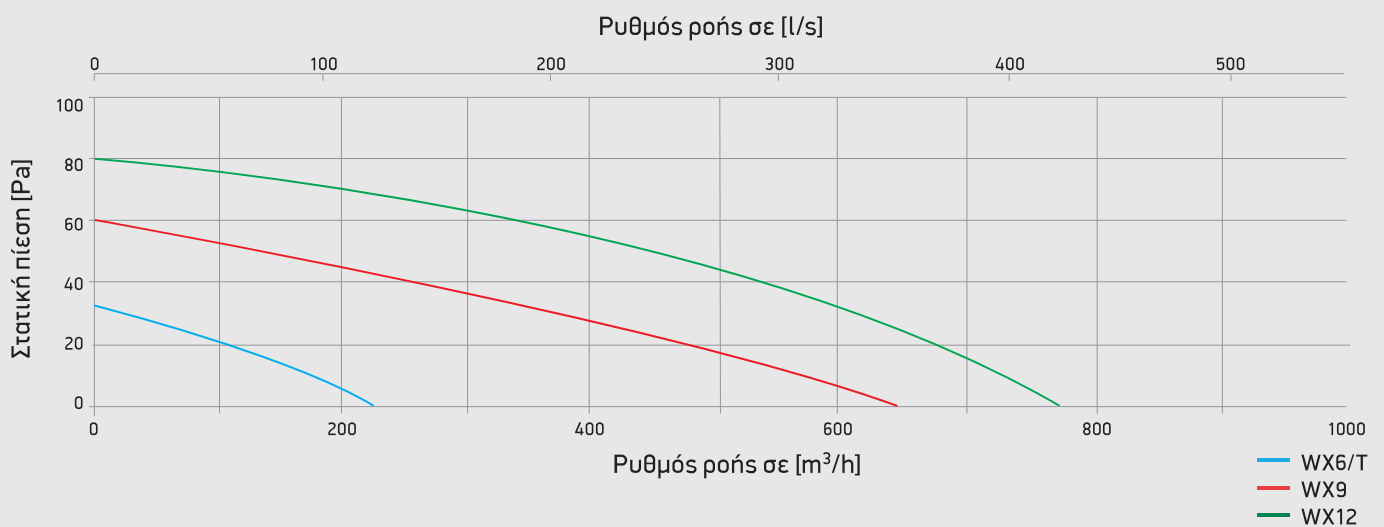

WX6, WX9 & WX12

Επαγγελματικοί ανεμιστήρες τοίχου με αυλακωτή πλαστική πρόσοψη

Οι WX Επαγγελματικοί ανεμιστήρες τοίχου είναι σχεδιασμένοι για χώρους εστίασης όπως μπαρ, εστιατόρια, γραφεία, κουζίνες, εργοστάσια, σχολεία και καταστήματα, και είναι κατάλληλα για τοίχο από τούβλα και τους ξύλινους τοίχους. Το χαμηλό προφίλ πρόσοψης λευκό είναι διακοσμημένο για Επαγγελματικό περιβάλλον, ενώ οι WX9 και WX12 παρέχουν ένα βύσμα υποδοχής καλωδίων απαραβίαστο παρέχει ένα μέσο απομόνωσης. Όλα τα μοντέλα WX είναι πλήρως εξοπλισμένα με ένα κιτ τοποθέτησης στον τοίχο που περιλαμβάνει έναν εύκαμπτο αεραγωγό σύνδεσης.

Commercial

Προϊόντα	WX6	WX6T	WX9	WX12
Κωδικός	90822AW	90823AW	89996AW	90011AW
Χρονοδιακόπτης		✓		
Αναστροφή αέρα(Εισαγωγή- Εξαγωγή)			✓	✓
Ηλεκτρο-θερμικό αθόρυβο κλείστρο	✓	✓	✓	✓
Λειτουργία χαμηλής ροής	✓	✓	✓	✓
Πλαίσιο ασφαλείας για δάχτυλα	✓	✓	✓	✓

Προϊόντα	WX6	WX6T	WX9	WX12
Κωδικός	90822AW	90823AW	89996AW	90011AW
Ταχύτητες	1	1	2	2
Παροχή αέρα εξαγωγής (m ³ /h)	205	205	583/684	596/750
Παροχή αέρα εξαγωγής (l/s)	57	57	162/190	208/166
Παροχή αέρα εισαγωγής (m ³ /h)			437/477	815/969
Παροχή αέρα εισαγωγής (l/s)			121/133	226/269
Ένταση θορύβου (dBA@3m)	39	39	47/50	48/54
Ηλεκτρική ισχύς (W)	34	34	41	85
Διαστάσεις οπής (mm – ΠxΥ)	245 x 268	245 x 268	345 x 375	434 x 434
Πάχος τοίχου (mm)	275 – 375	275 – 375	275 – 375	275 – 375
Βάρος (Kg)	2.9	2.9	4.7	8.3