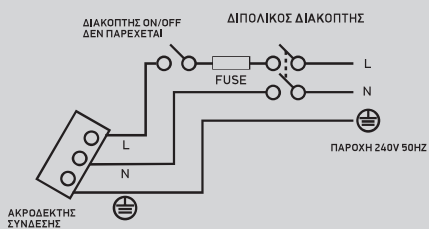

Προϊόντα	WX6	WX6T	WX9	WX12
Κωδικός	90822AW	90823AW	89996AW	90011AW
Ταχύτητες	1	1	2	2
Παροχή αέρα εξαγωγής (m³/h)	205	205	583/684	596/750
Παροχή αέρα εξαγωγής (l/s)	57	57	162/190	208/166
Παροχή αέρα εισαγωγής (m³/h)			437/477	815/969
Παροχή αέρα εισαγωγής (l/s)			121/133	226/269
Ένταση θορύβου (dBA@3m)	39	39	47/50	48/54
Ηλεκτρική ισχύς (W)	34	34	41	85
Διαστάσεις οπής (mm – ΠxΥ)	245 x 268	245 x 268	345 x 375	434 x 434
Πάχος τοίχου (mm)	275 – 375	275 – 375	275 – 375	275 – 375
Βάρος (Kg)	2.9	2.9	4.7	8.3

WX6