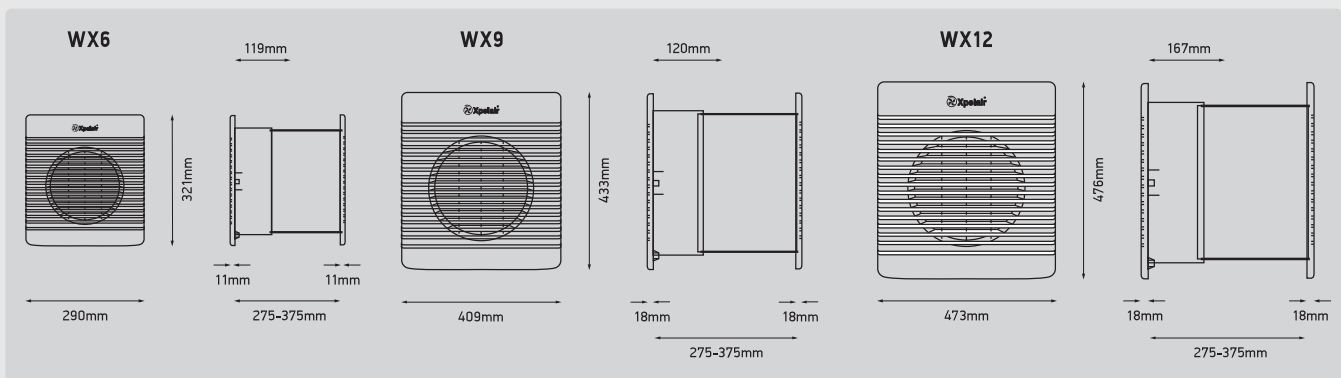

WX6, WX9 & WX12

Επαγγελματικοί ανεμιστήρες τοίχου με αυλακωτή πλαστική πρόσοψη

Οι WX Επαγγελματικοί ανεμιστήρες τοίχου είναι σχεδιασμένοι για χώρους εστίασης όπως μπαρ, εστιατόρια, γραφεία, κουζίνες, εργοστάσια, σχολεία και καταστήματα, και είναι κατάλληλα για τοίχο από τούβλα και τους ξύλινους τοίχους. Το χαμηλό προφίλ πρόσοψης λευκό είναι διακοσμημένο για Επαγγελματικό περιβάλλον, ενώ οι WX9 και WX12 παρέχουν ένα βύσμα υποδοχής καλωδίων απαραβίαστο παρέχει ένα μέσο απομόνωσης. Όλα τα μοντέλα WX είναι πλήρως εξοπλισμένα με ένα κιτ τοποθέτησης στον τοίχο που περιλαμβάνει έναν εύκαμπτο αεραγωγό σύνδεσης.

Commercial

Προϊόντα	WX6	WX6T	WX9	WX12
Κωδικός	90822AW	90823AW	89996AW	90011AW
Χρονοδιακόπτης		✓		
Αναστροφή αέρα(Εισαγωγή- Εξαγωγή)			✓	✓
Ηλεκτρο-θερμικό αθόρυβο κλείστρο	✓	✓	✓	✓
Λειτουργία χαμηλής ροής	✓	✓	✓	✓
Πλαίσιο ασφαλείας για δάχτυλα	✓	✓	✓	✓

Προϊόντα	WX6	WX6T	WX9	WX12
Κωδικός	90822AW	90823AW	89996AW	90011AW
Ταχύτητες	1	1	2	2
Παροχή αέρα εξαγωγής (m ³ /h)	205	205	583/684	596/750
Παροχή αέρα εξαγωγής (l/s)	57	57	162/190	208/166
Παροχή αέρα εισαγωγής (m ³ /h)			437/477	815/969
Παροχή αέρα εισαγωγής (l/s)			121/133	226/269
Ένταση θορύβου (dBA@3m)	39	39	47/50	48/54
Ηλεκτρική ισχύς (W)	34	34	41	85
Διαστάσεις οπής (mm – ΠxΥ)	245 x 268	245 x 268	345 x 375	434 x 434
Πάχος τοίχου (mm)	275 – 375	275 – 375	275 – 375	275 – 375
Βάρος (Kg)	2.9	2.9	4.7	8.3