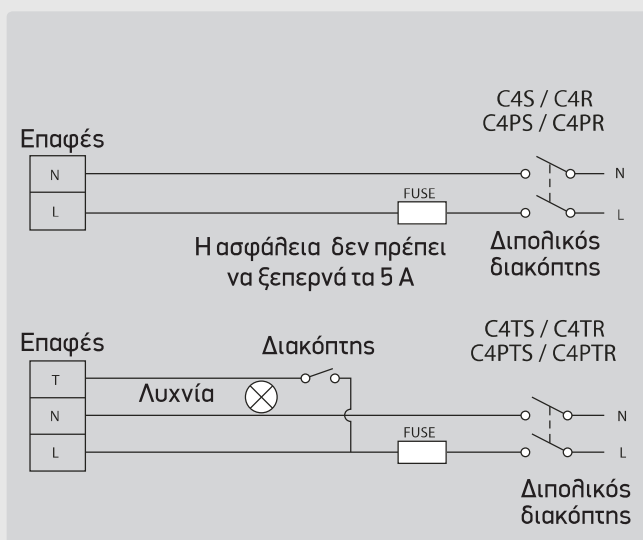

Simply Silent™ Contour C4

100 mm σχεδόν αθόρυβοι αξονικοί ανεμιστήρες

Domestic

Η Simply Silent™ Contour εξαλείφει αποτελεσματικά την υγρασία, συμπύκνωση και οσμή για τη βελτίωση της ποιότητας του αέρα στα μπάνια, ντους, αποδυτήρια και τουαλέτες. Χρησιμοποιούν προηγμένη Ghost™ Air Movement Technology που παρέχει σχεδόν αθόρυβη λειτουργία. Κατάλληλο για τοίχο, οροφή, πάνελ και παράθυρο. Η σειρά C4 έχει δύο ταχύτητες με δυνατότητα επιλογής κατά την εγκατάσταση.

Προϊόντα	C4S
Κωδικός	92960AW
Παροχή αέρα εξαγωγής (l/s)	15/21
Παροχή αέρα εξαγωγής (m ³ /h)	54/76
Ηλεκτρική ισχύς (W)	6.3/7
Ένταση θορύβου (dBA@3m)	15/29
Ειδική ισχύς ανεμιστήρα (SFP) (W/l/s)	0.42/0.33
Τύπος μοτέρ	AC
Βαθμός προστασίας IP	IPX4

Διπλώστε την εξωτερική γρίλια

Περάστε την μέσα από τη σωλήνα

Ανοίξτε την εξωτερική γρίλια

Τραβήξτε το κορδόνι για να στερεωθεί