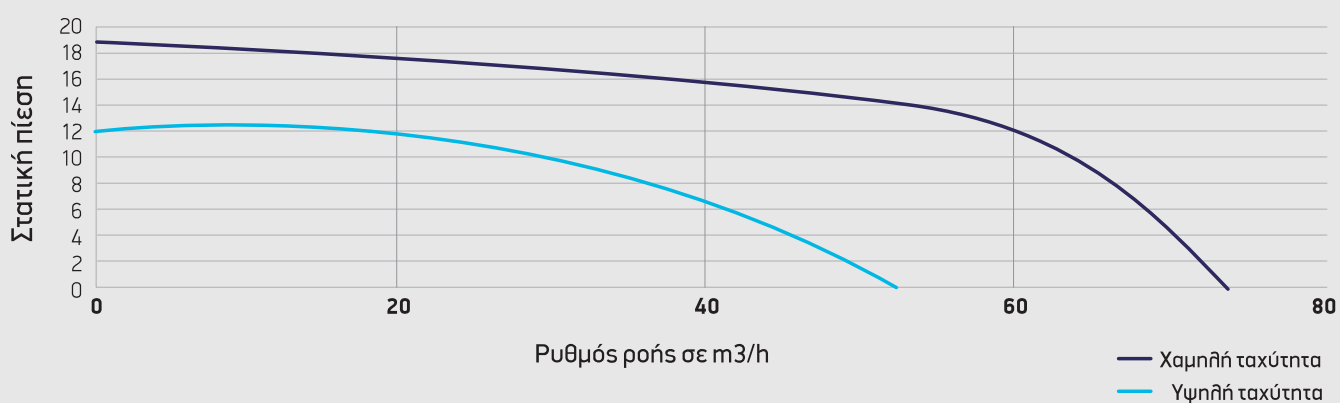

Simply Silent™ Contour C4

100 mm σχεδόν αθόρυβοι αξονικοί ανεμιστήρες

Domestic

Η Simply Silent™ Contour εξαλείφει αποτελεσματικά την υγρασία, συμπύκνωση και οσμή για τη βελτίωση της ποιότητας του αέρα στα μπάνια, ντους, αποδυτήρια και τουαλέτες. Χρησιμοποιούν προηγμένη Ghost™ Air Movement Technology που παρέχει σχεδόν αθόρυβη λειτουργία. Κατάλληλο για τοίχο, οροφή, πάνελ και παράθυρο. Η σειρά C4 έχει δύο ταχύτητες με δυνατότητα επιλογής κατά την εγκατάσταση.

Προϊόντα	C4S
Κωδικός	92960AW
Παροχή αέρα εξαγωγής (l/s)	15/21
Παροχή αέρα εξαγωγής (m ³ /h)	54/76
Ηλεκτρική ισχύς (W)	6.3/7
Ένταση θορύβου (dBA@3m)	15/29
Ειδική ισχύς ανεμιστήρα (SFP) (W/l/s)	0.42/0.33
Τύπος μοτέρ	AC
Βαθμός προστασίας IP	IPX4