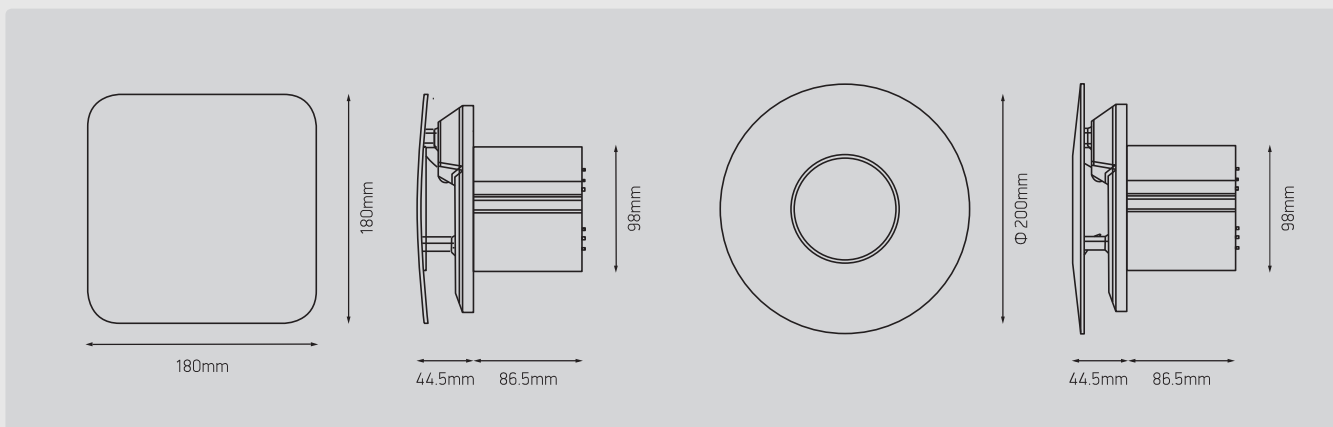

Simply Silent™ Contour C4

100 mm σχεδόν αθόρυβοι αξονικοί ανεμιστήρες

Domestic

Η Simply Silent™ Contour εξαλείφει αποτελεσματικά την υγρασία, συμπύκνωση και οσμή για τη βελτίωση της ποιότητας του αέρα στα μπάνια, ντους, αποδυτήρια και τουαλέτες. Χρησιμοποιούν προηγμένη Ghost™ Air Movement Technology που παρέχει σχεδόν αθόρυβη λειτουργία. Κατάλληλο για τοίχο, οροφή, πάνελ και παράθυρο. Η σειρά C4 έχει δύο ταχύτητες με δυνατότητα επιλογής κατά την εγκατάσταση.

Προϊόντα	C4S
Κωδικός	92960AW
Παροχή αέρα εξαγωγής (l/s)	15/21
Παροχή αέρα εξαγωγής (m ³ /h)	54/76
Ηλεκτρική ισχύς (W)	6.3/7
Ένταση θορύβου (dBA@3m)	15/29
Ειδική ισχύς ανεμιστήρα (SFP) (W/l/s)	0.42/0.33
Τύπος μοτέρ	AC
Βαθμός προστασίας IP	IPX4

Διπλώστε την εξωτερική γρίλια

Περάστε την μέσα από τη σωλήνα

Ανοίξτε την εξωτερική γρίλια

Τραβήξτε το κορδόνι για να στερεωθεί